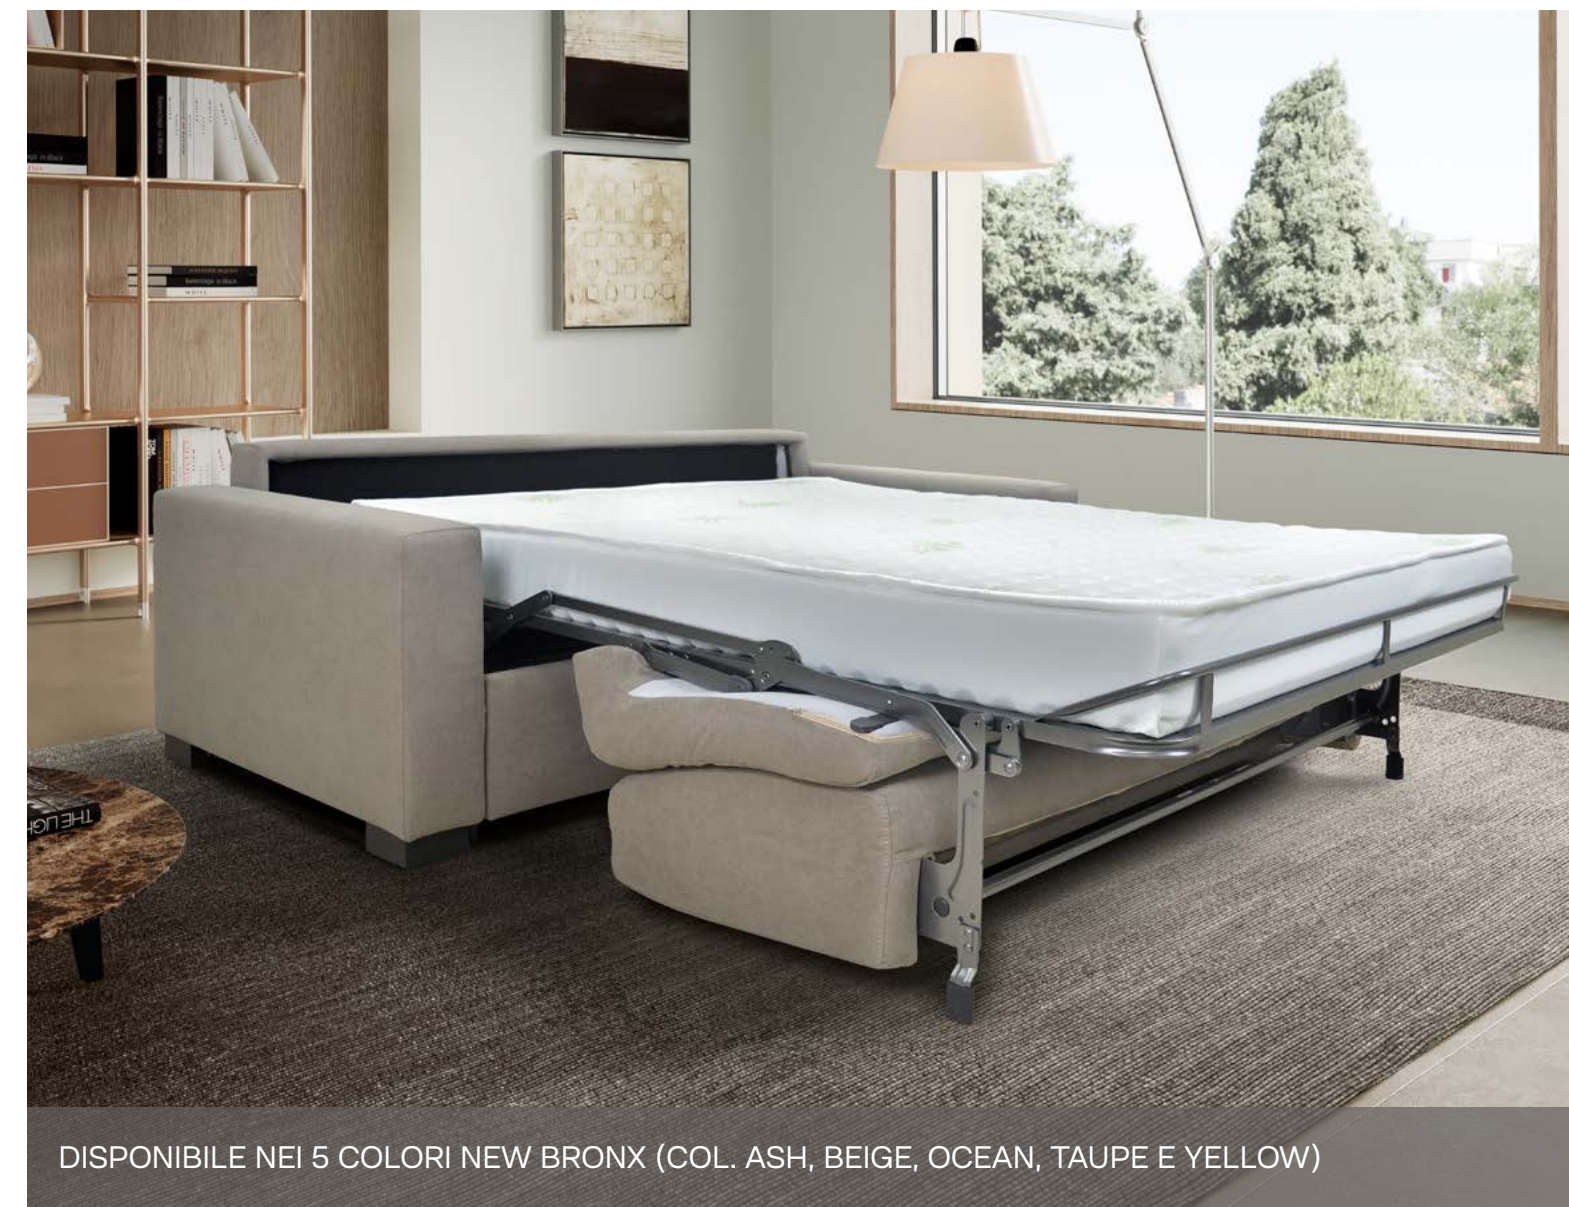

FIRENZE

DISPONIBILE NEI 5 COLORI NEW BRONX (COL. ASH, BEIGE, OCEAN, TAUPE E YELLOW)

Optional
VARIANTI BRACCIOLI